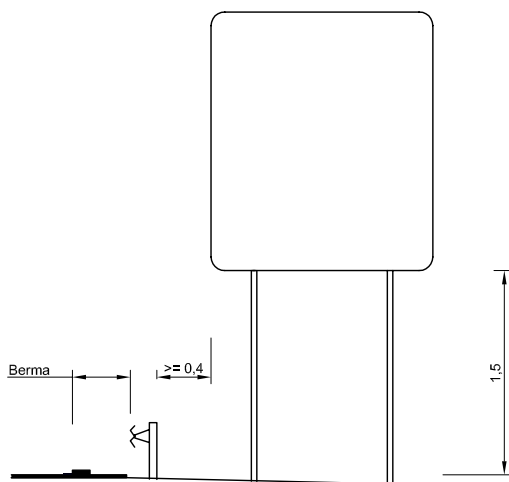

Sinais de 4 a 6 Módulos

INTERSECÇÕES DE NÍVEL

Sinais de 2 a 3 Módulos

Visite o nosso site!

Escritório e Fábrica
Zona Industrial do Batel, Lote 10
2890-161 Alcochete - Portugal

(+351) 212 384 480
info@meiocorte.pt
www.meiocorte.pt

Meio Corte
SINALIZAÇÃO TRÂNSITO

REGRAS DE COLOCAÇÃO SINALIZAÇÃO VERTICAL

Sinais de Grandes Dimensões

SINAIS DE GRANDES DIMENSÕES LATERAIS

Visite o nosso site!

Escritório e Fábrica
Zona Industrial do Batel, Lote 10
2890-161 Alcochete - Portugal