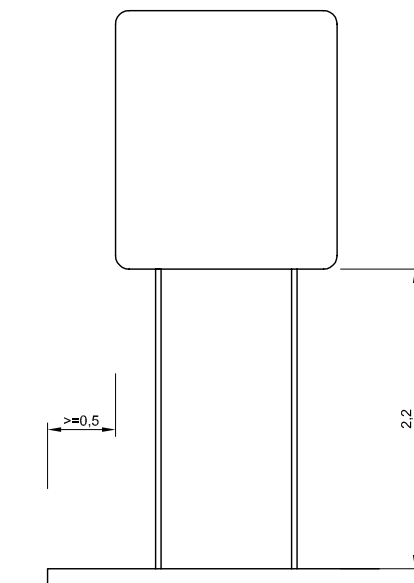

Sinais de 4 a 6 Módulos

INTERSECÇÕES DE NÍVEL

Sinais de 2 a 3 Módulos

Visite o nosso site!

Escritório e Fábrica
Zona Industrial do Batel, Lote 10
2890-161 Alcochete - Portugal

(+351) 212 384 480
info@meiocorte.pt
www.meiocorte.pt

Meio Corte
SINALIZAÇÃO TRÂNSITO

REGRAS DE COLOCAÇÃO SINALIZAÇÃO VERTICAL

Sinais de Grandes Dimensões

SINAIS DE GRANDES DIMENSÕES LATERAIS

Visite o nosso site!

Escritório e Fábrica
Zona Industrial do Batel, Lote 10
2890-161 Alcochete - Portugal