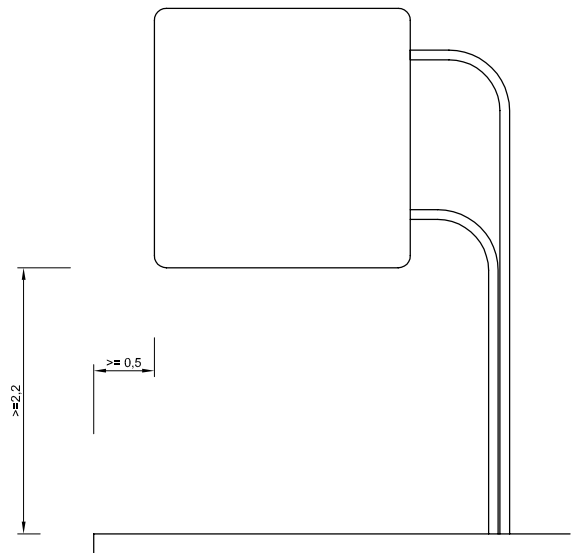

(+351) 212 384 480
info@meiocorte.pt
www.meiocorte.pt

Meio Corte
SINALIZAÇÃO TRÁNSITO

REGRAS DE COLOCAÇÃO SINALIZAÇÃO VERTICAL

Sinais de Direcção

NÓS

SINAIS DE INDICAÇÃO DE ÂMBITO URBANO (E DE PRÉ-AVISO URBANO)

Sinais de 4 a 6 Módulos

INTERSECÇÕES DE NÍVEL

Sinais de 2 a 3 Módulos

Visite o nosso site!

Escritório e Fábrica
Zona Industrial do Batel, Lote 10
2890-161 Alcochete - Portugal

(+351) 212 384 480
info@meiocorte.pt
www.meiocorte.pt

Meio Corte
SINALIZAÇÃO TRÂNSITO

REGRAS DE COLOCAÇÃO SINALIZAÇÃO VERTICAL

Sinais de Grandes Dimensões

SINAIS DE GRANDES DIMENSÕES LATERAIS

Visite o nosso site!

Escritório e Fábrica
Zona Industrial do Batel, Lote 10
2890-161 Alcochete - Portugal