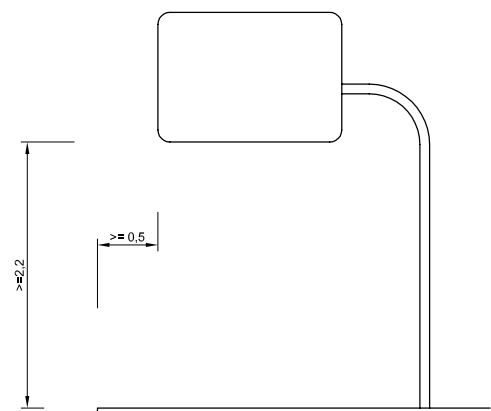

(+351) 212 384 480
info@meiocorte.pt
www.meiocorte.pt

Meio Corte
SINALIZAÇÃO TRÁNSITO

REGRAS DE COLOCAÇÃO SINALIZAÇÃO VERTICAL

Sinais de Direcção

NÓS

SINAIS DE INDICAÇÃO DE ÂMBITO URBANO (E DE PRÉ-AVISO URBANO)

Sinais de 4 a 6 Módulos

INTERSECÇÕES DE NÍVEL

Sinais de 2 a 3 Módulos

Visite o nosso site!

Escritório e Fábrica
Zona Industrial do Batel, Lote 10
2890-161 Alcochete - Portugal

(+351) 212 384 480
info@meiocorte.pt
www.meiocorte.pt

Meio Corte
SINALIZAÇÃO TRÂNSITO

REGRAS DE COLOCAÇÃO SINALIZAÇÃO VERTICAL

Sinais de Grandes Dimensões

SINAIS DE GRANDES DIMENSÕES LATERAIS

Visite o nosso site!

Escritório e Fábrica
Zona Industrial do Batel, Lote 10
2890-161 Alcochete - Portugal