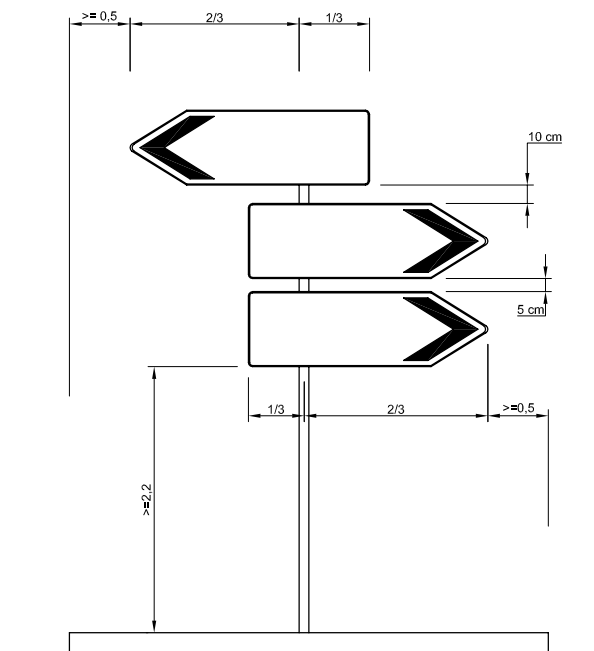

INTERSECÇÕES DE NÍVEL

Visite o nosso site!

Escritório e Fábrica
Zona Industrial do Batel, Lote 10
2890-161 Alcochete - Portugal

(+351) 212 384 480
info@meiocorte.pt
www.meiocorte.pt