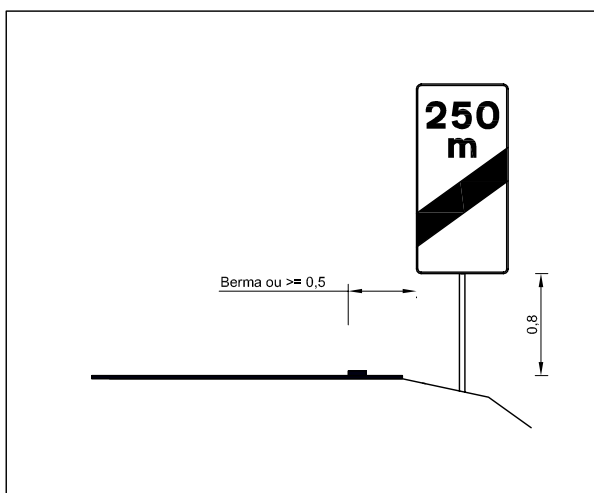

(+351) 212 384 480
info@meiocorte.pt
www.meiocorte.pt

Meio Corte
SINALIZAÇÃO TRÂNSITO

REGRAS DE COLOCAÇÃO SINALIZAÇÃO VERTICAL

Sinais Complementares - I

MARCOS HECTOMÉTRICOS

MARCOS QUILOMÉTRICOS E MIRIAMÉTRICOS

Visite o nosso site!

Escritório e Fábrica
Zona Industrial do Batel, Lote 10
2890-161 Alcochete - Portugal

(+351) 212 384 480
info@meiocorte.pt
www.meiocorte.pt

Meio Corte
SINALIZAÇÃO TRÂNSITO

REGRAS DE COLOCAÇÃO SINALIZAÇÃO VERTICAL

Sinais Complementares - II

SINAIS DE APROXIMAÇÃO DE SAÍDA

BAIA DIRECCIONAL PONTOS DE DIVERGÊNCIA

BAIAS DIRECCIONAIS

Visite o nosso site!

Escritório e Fábrica
Zona Industrial do Batel, Lote 10
2890-161 Alcochete - Portugal