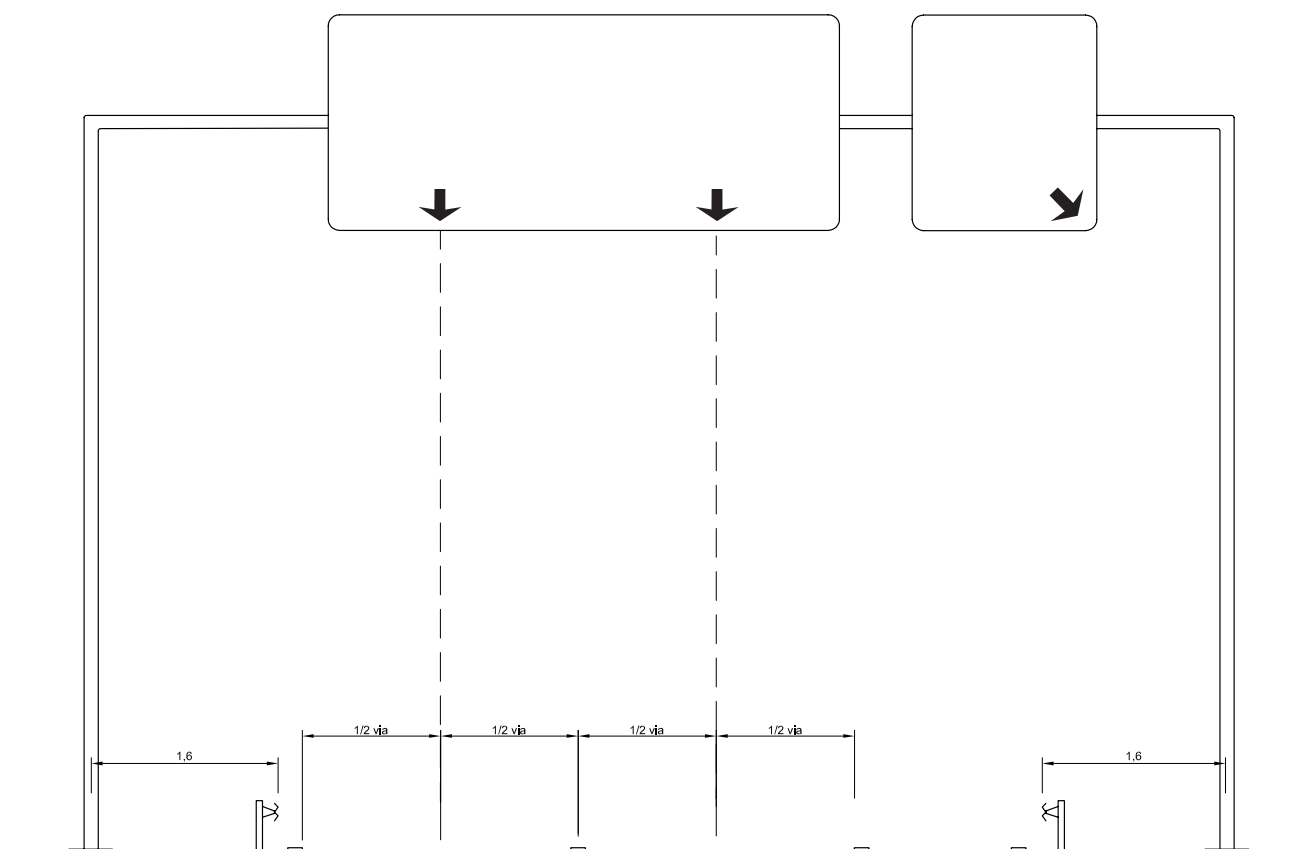

(+351) 212 384 480
info@meiocorte.pt
www.meiocorte.pt

Meio Corte
SINALIZAÇÃO TRÂNSITO

REGRAS DE COLOCAÇÃO SINALIZAÇÃO VERTICAL

Sinais Sobre a Via

Sobre a Via (Pórtico ou Semi-Pórtico)

Visite o nosso site!

Escritório e Fábrica
Zona Industrial do Batel, Lote 10
2890-161 Alcochete - Portugal