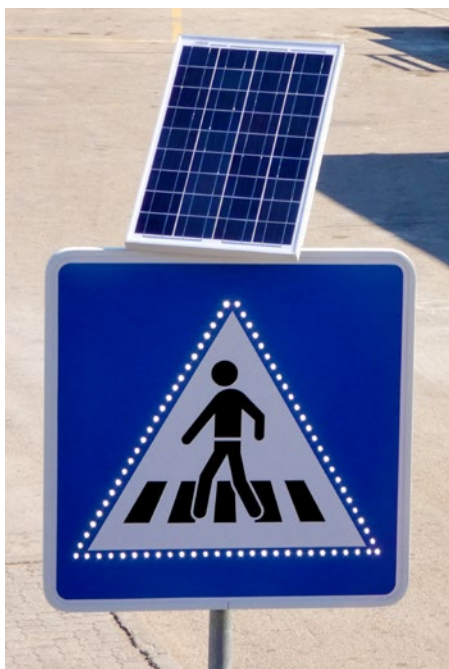

FAÇA AS ESTRADAS MAIS SEGURAS COM SINALIZAÇÃO LUMINOSA!

ESTA SINALIZAÇÃO É A INDICADA PARA SITUAÇÕES DE VISIBILIDADE DEFICIENTE, NOMEADAMENTE ONDE HÁ INCIDÊNCIA DE NEVOEIRO E PARA ZONAS ONDE HÁ MAIOR OCORRÊNCIA DE ACIDENTES!

O nosso objectivo é criar segurança a todos os usuários das estradas, com a prevenção dos perigos que aí ocorrem diariamente. Com esta sinalização luminosa definitiva todos os intervenientes da via pública têm uma maior percepção da sinalização que lhe é transmitida.